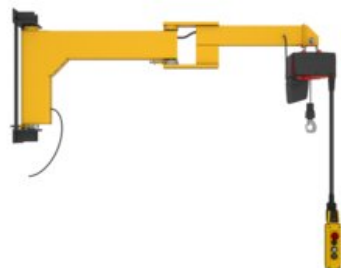

Potence murale 180° BOY BW

Informations du produit

Potence murale pour une utilisation en intérieur.

La potence murale BOY BW à bras articulé est conçue pour la manutention sûre et rapide de petits outils, de pièces, etc. jusqu'à 250 kg. Le bras articulé vous permet d'atteindre facilement et précisément tous les coins du lieu de travail.

Avantages :

- Bras repliable
- Grande hauteur de levage effective
- Conception compacte
- Rotation aisée
- Peut être montée sur une machine

Marquage: Selon la norme, Marqué CE

Norme: EN 13001

J'aimerais avoir plus d'informations

BOY BW

Données techniques

Portée (m)	2	3	4
Capacité (kg)			
63	x	x	x
125	x	x	x
250	x	x	x