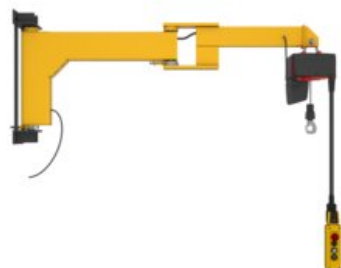

Potence murale 180° BOY BW

Informations du produit

Potence murale pour une utilisation en intérieur.

La potence murale BOY BW à bras articulé est conçue pour la manutention sûre et rapide de petits outils, de pièces, etc. jusqu'à 250 kg. Le bras articulé vous permet d'atteindre facilement et précisément tous les coins du lieu de travail.

Avantages :

- Bras repliable
- Grande hauteur de levage effective
- Conception compacte
- Rotation aisée
- Peut être montée sur une machine

Marquage: Selon la norme, Marqué CE

Norme: EN 13001

J'aimerais avoir plus d'informations

BOY BW

Données techniques

Portée (m)	2	3	4
Capacité (kg)			
63	x	x	x
125	x	x	x
250	x	x	x