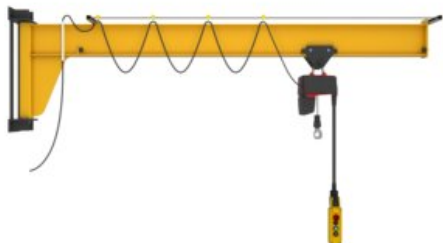

Potence murale 180° ASSISTENT AW

Informations du produit

Potence pivotante murale pour utilisation intérieure/extérieure.

La potence murale ASSISTENT AW est une potence polyvalente pour le poste de travail, d'une capacité allant jusqu'à 2 000 kg. Grâce à sa conception compacte, cette potence convient parfaitement aux espaces de travail étroits et restreints.

Conception de la potence : Profil bas.

Avantages :

- Hauteur de crochet effective élevée
- Alimentation de la machine avec positionnement précis
- Conception compacte
- Mécanisme de rotation électrique en option
- Possibilité d'utilisation en extérieur