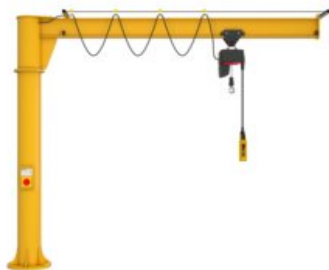

Potence à rotation sur fût 360° PRIMUS PR

Informations du produit

Potence à rotation sur fût pour une utilisation en intérieur.

La potence à rotation sur fût PRIMUS PR est compacte avec une rotation à 360°. Elle peut être utilisée sur n'importe quel lieu de travail, même dans des espaces restreints, et elle convient pour des capacités allant jusqu'à 1 000 kg.

Conception de la potence : Profil bas.

Avantages :

- Grande hauteur de levage effective
- Rotation aisée à 360°
- Conception compacte
- Peut être monté directement sur une machine

Marquage: Selon la norme, Marqué CE