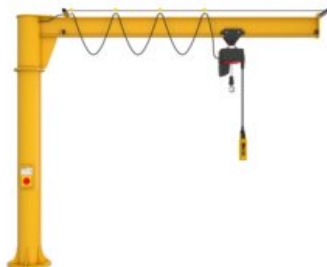

Potence à rotation sur fût 360° PRIMUS PR

Informations du produit

Potence à rotation sur fût pour une utilisation en intérieur.

La potence à rotation sur fût PRIMUS PR est compacte avec une rotation à 360°. Elle peut être utilisée sur n'importe quel lieu de travail, même dans des espaces restreints, et elle convient pour des capacités allant jusqu'à 1 000 kg.

Conception de la potence : Profil bas.

Avantages :

- Grande hauteur de levage effective
- Rotation aisée à 360°
- Conception compacte
- Peut être monté directement sur une machine

Marquage: Selon la norme, Marqué CE