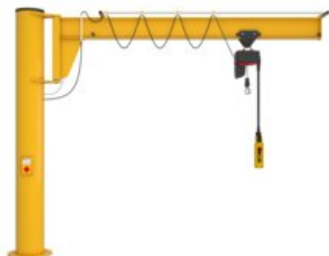

Potence à rotation sur fût 270° ASSISTENT AS

Informations du produit

Potence à rotation sur fût pour une utilisation intérieure/extérieure.

La potence ASSISTENT AS est polyvalente avec une capacité maximale de 2 000 kg. Grâce à sa conception compact, cette potence convient parfaitement aux espaces étroits et restreints.

Conception de la potence : Profil bas

Avantages :

- Hauteur de crochet efficace
- Alimentation de la machine avec positionnement précis
- Conception compacte
- Rotation électrique en option
- Possibilité d'utilisation en extérieur