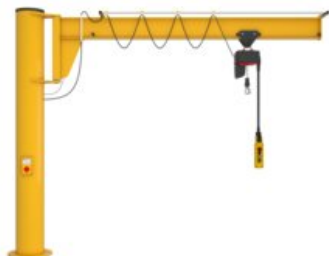

## Potence à rotation sur fût 270° ASSISTENT AS

### Informations du produit

Potence à rotation sur fût pour une utilisation intérieure/extérieure.

La potence ASSISTENT AS est polyvalente avec une capacité maximale de 2 000 kg. Grâce à sa conception compact, cette potence convient parfaitement aux espaces étroits et restreints.

**Conception de la potence :** Profil bas

**Avantages :**

- Hauteur de crochet efficace
- Alimentation de la machine avec positionnement précis
- Conception compacte
- Rotation électrique en option
- Possibilité d'utilisation en extérieur